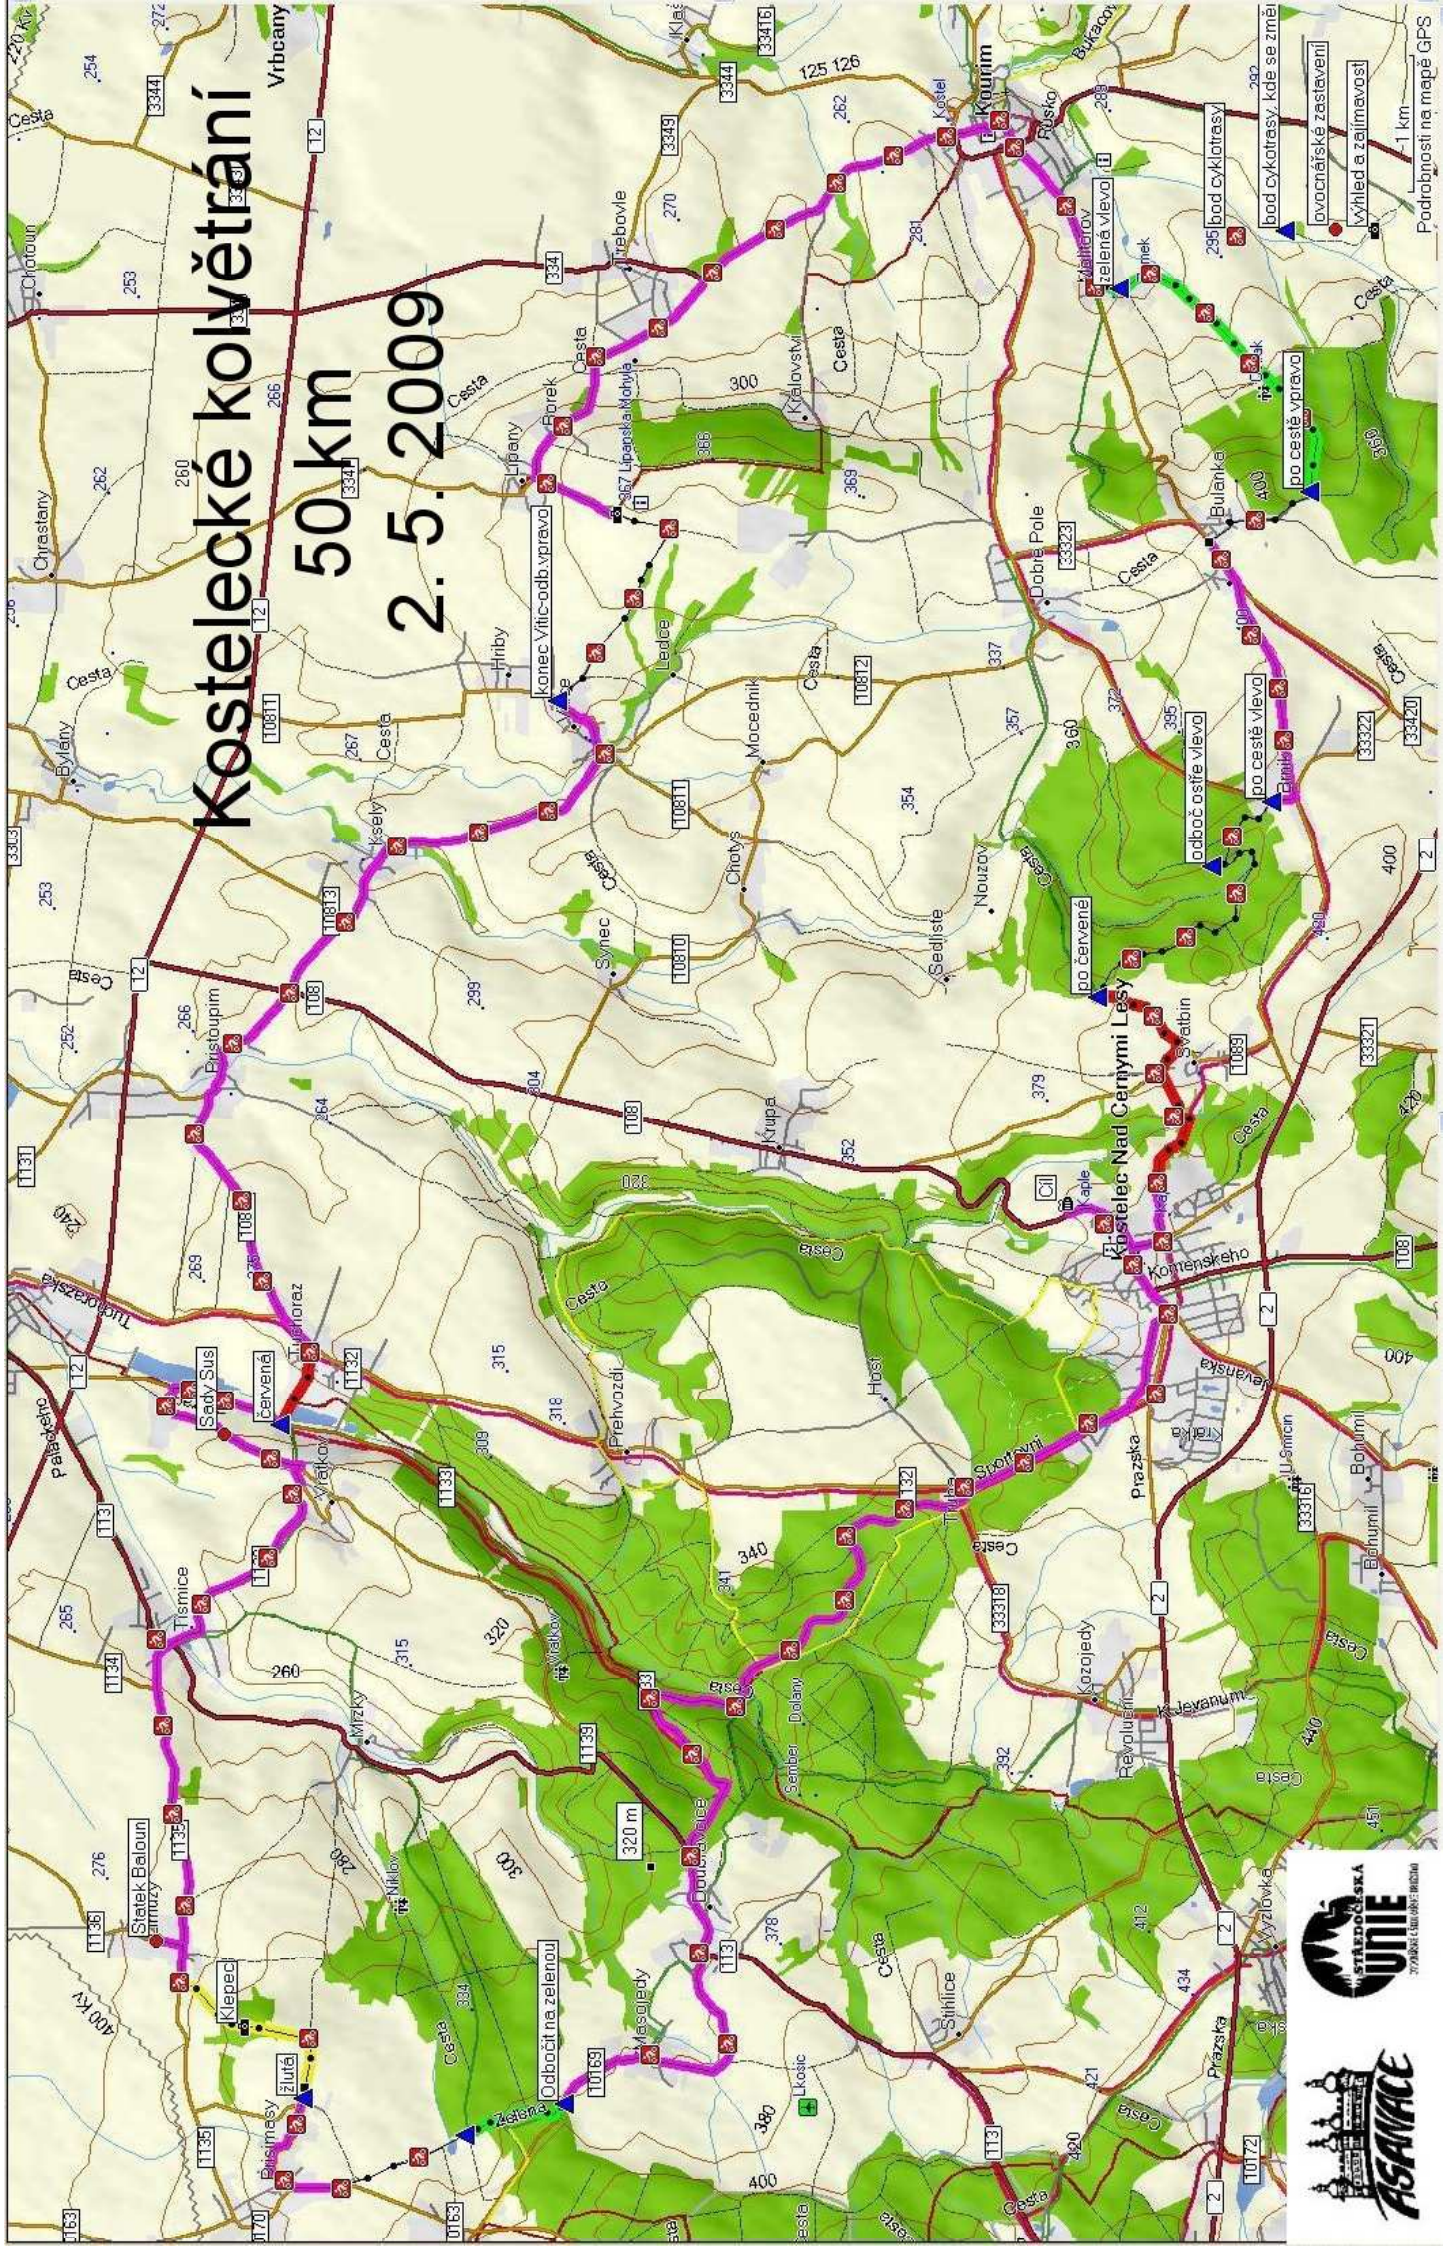

Kostecké kolvětrání

50 km

2. 5. 2009

Podrobnosti na mapě GPS