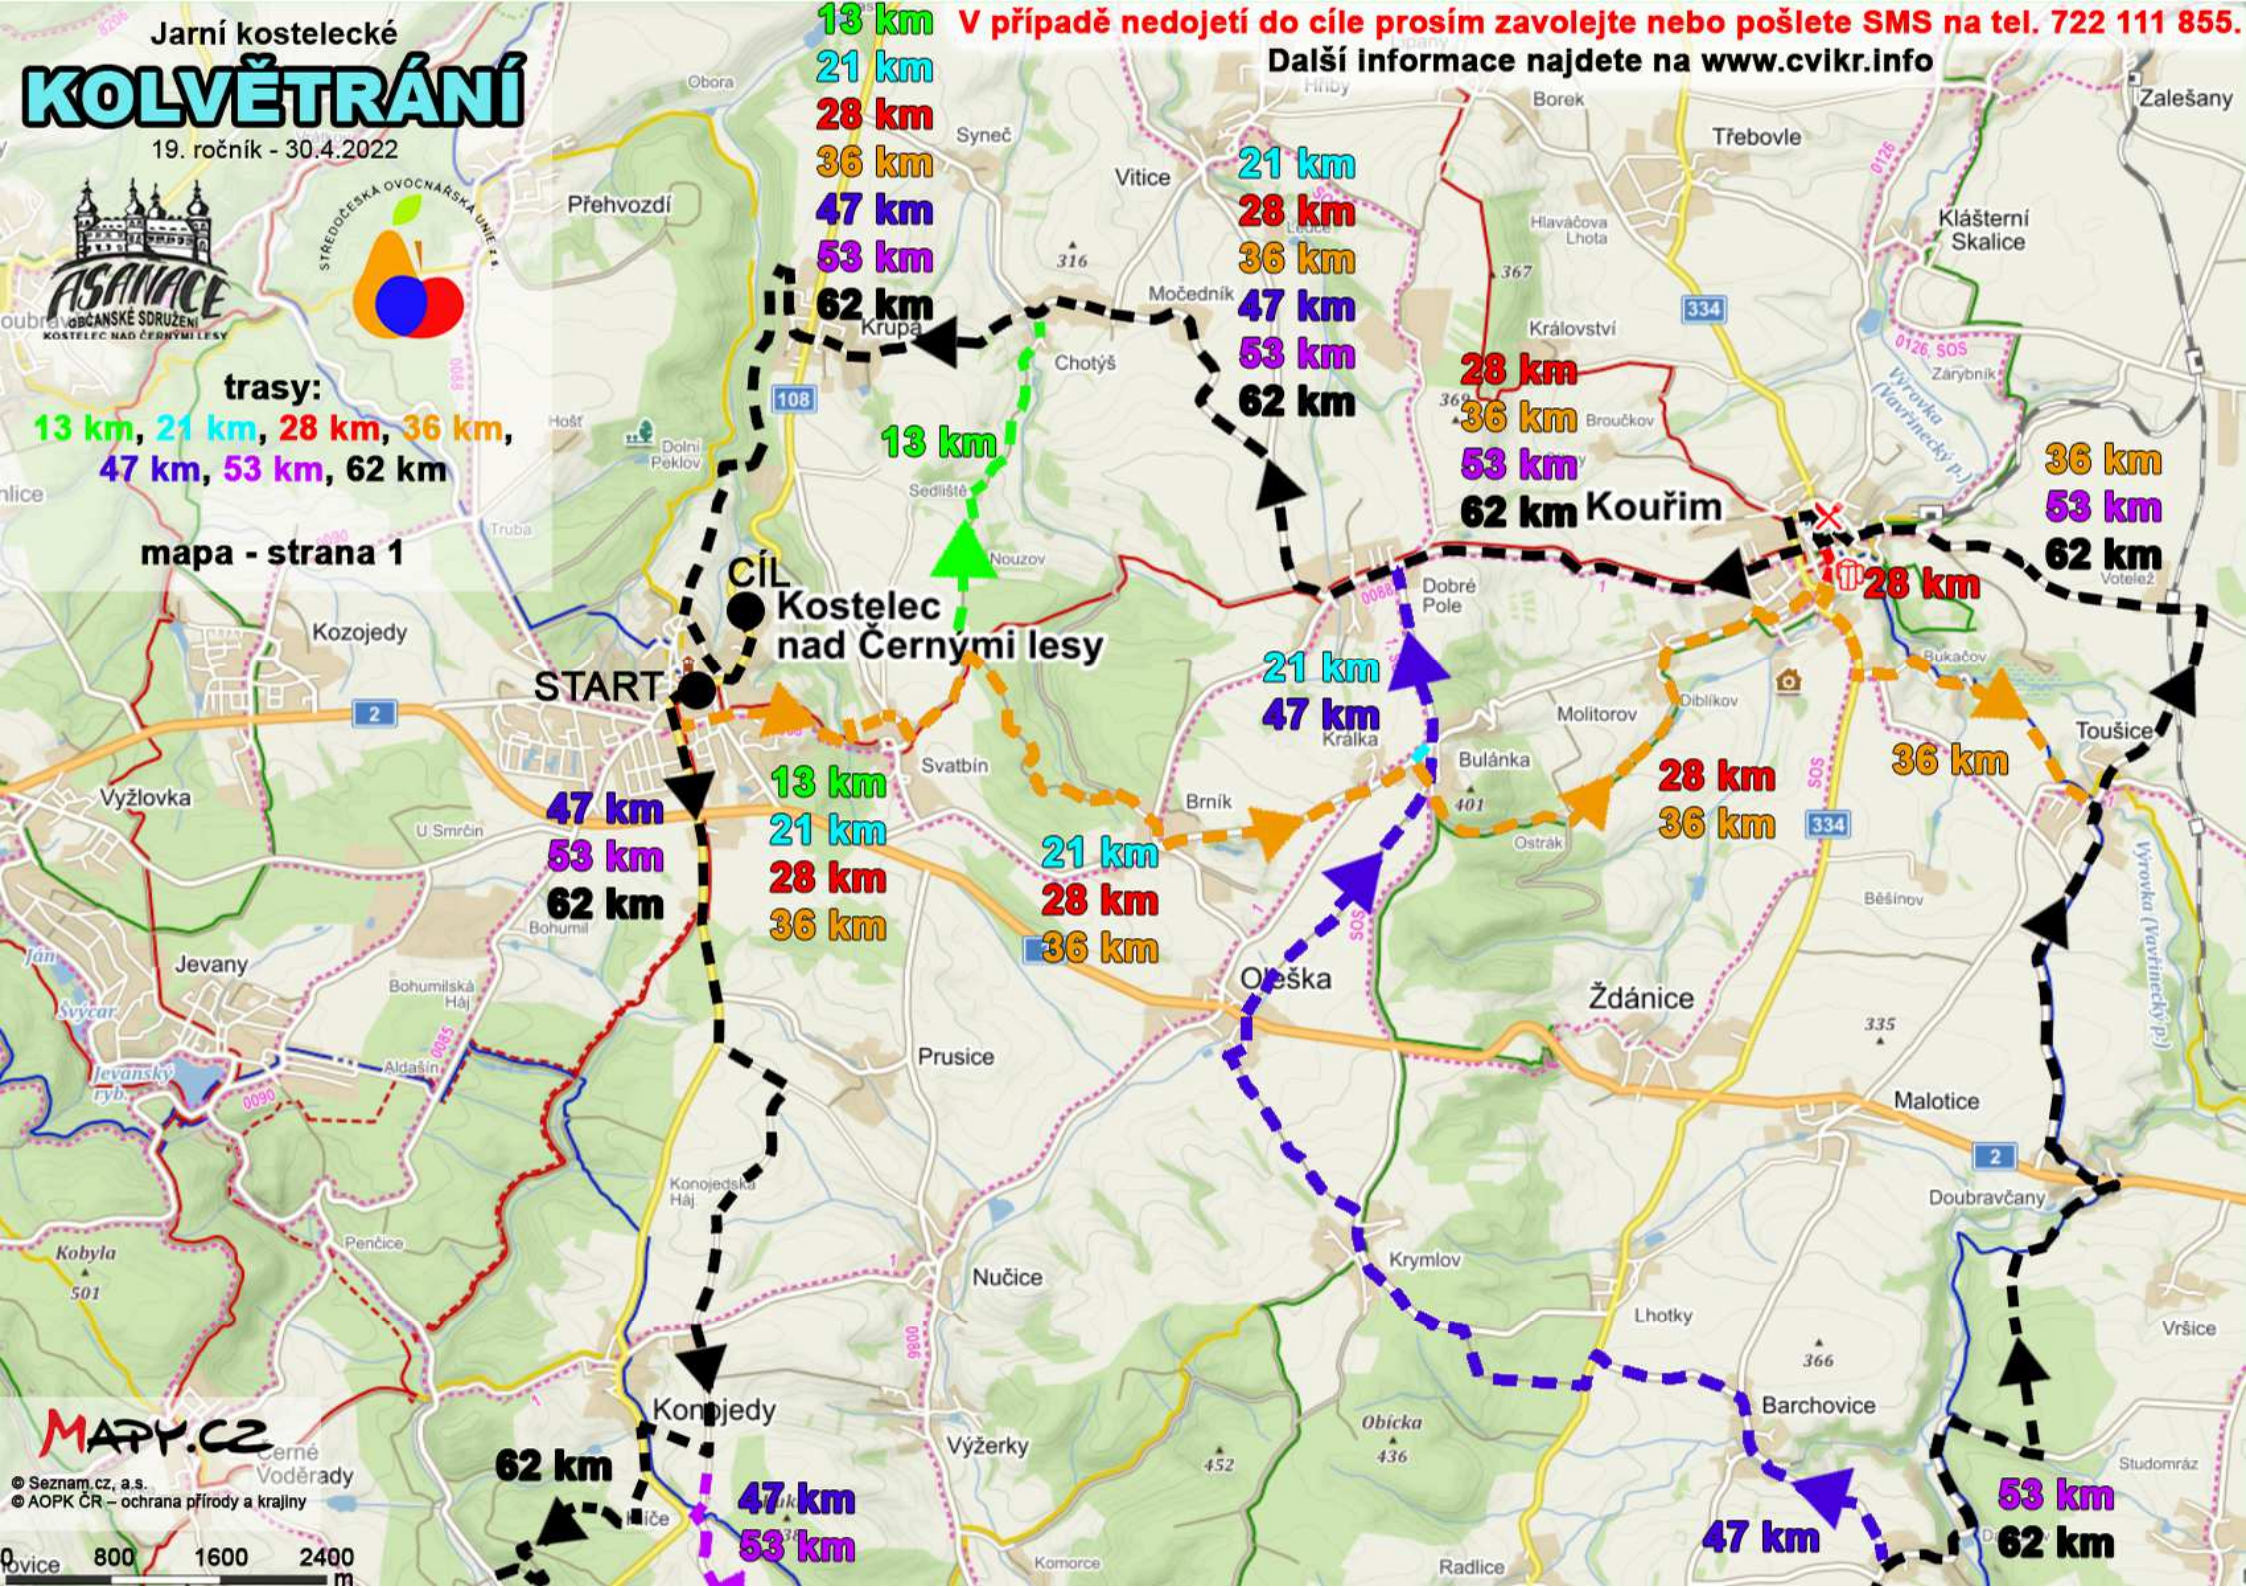

# KOLVĚTRÁNÍ

19. ročník - 30.4.2022

trasy:

13 km, 21 km, 28 km, 36 km,  
47 km, 53 km, 62 km

mapa - strana 1

V případě nedejete do cíle prosím zavolejte nebo pošlete SMS na tel. 722 111 855.

Další informace najdete na [www.cvikr.info](http://www.cvikr.info)

13 km  
21 km  
28 km  
36 km  
47 km  
53 km  
62 km

21 km  
28 km  
36 km  
47 km  
53 km  
62 km

28 km  
36 km  
53 km  
62 km

36 km  
53 km  
62 km

START  
47 km  
53 km  
62 km

13 km  
21 km  
28 km  
36 km

21 km  
28 km  
36 km

28 km  
36 km

36 km

62 km

47 km  
53 km

47 km

53 km  
62 km

MAPY.CZ  
© Seznam.cz, a.s.  
© AOPK ČR – ochrana přírody a krajiny

# Jarní kostecké KOLVĚTRÁNÍ

19. ročník - 30.4.2022

trasy:  
**13 km, 21 km, 28 km, 36 km,**  
**47 km, 53 km, 62 km**

**V případě nedojetí do cíle prosím zavolejte nebo pošlete SMS na tel. 722 111 855.**