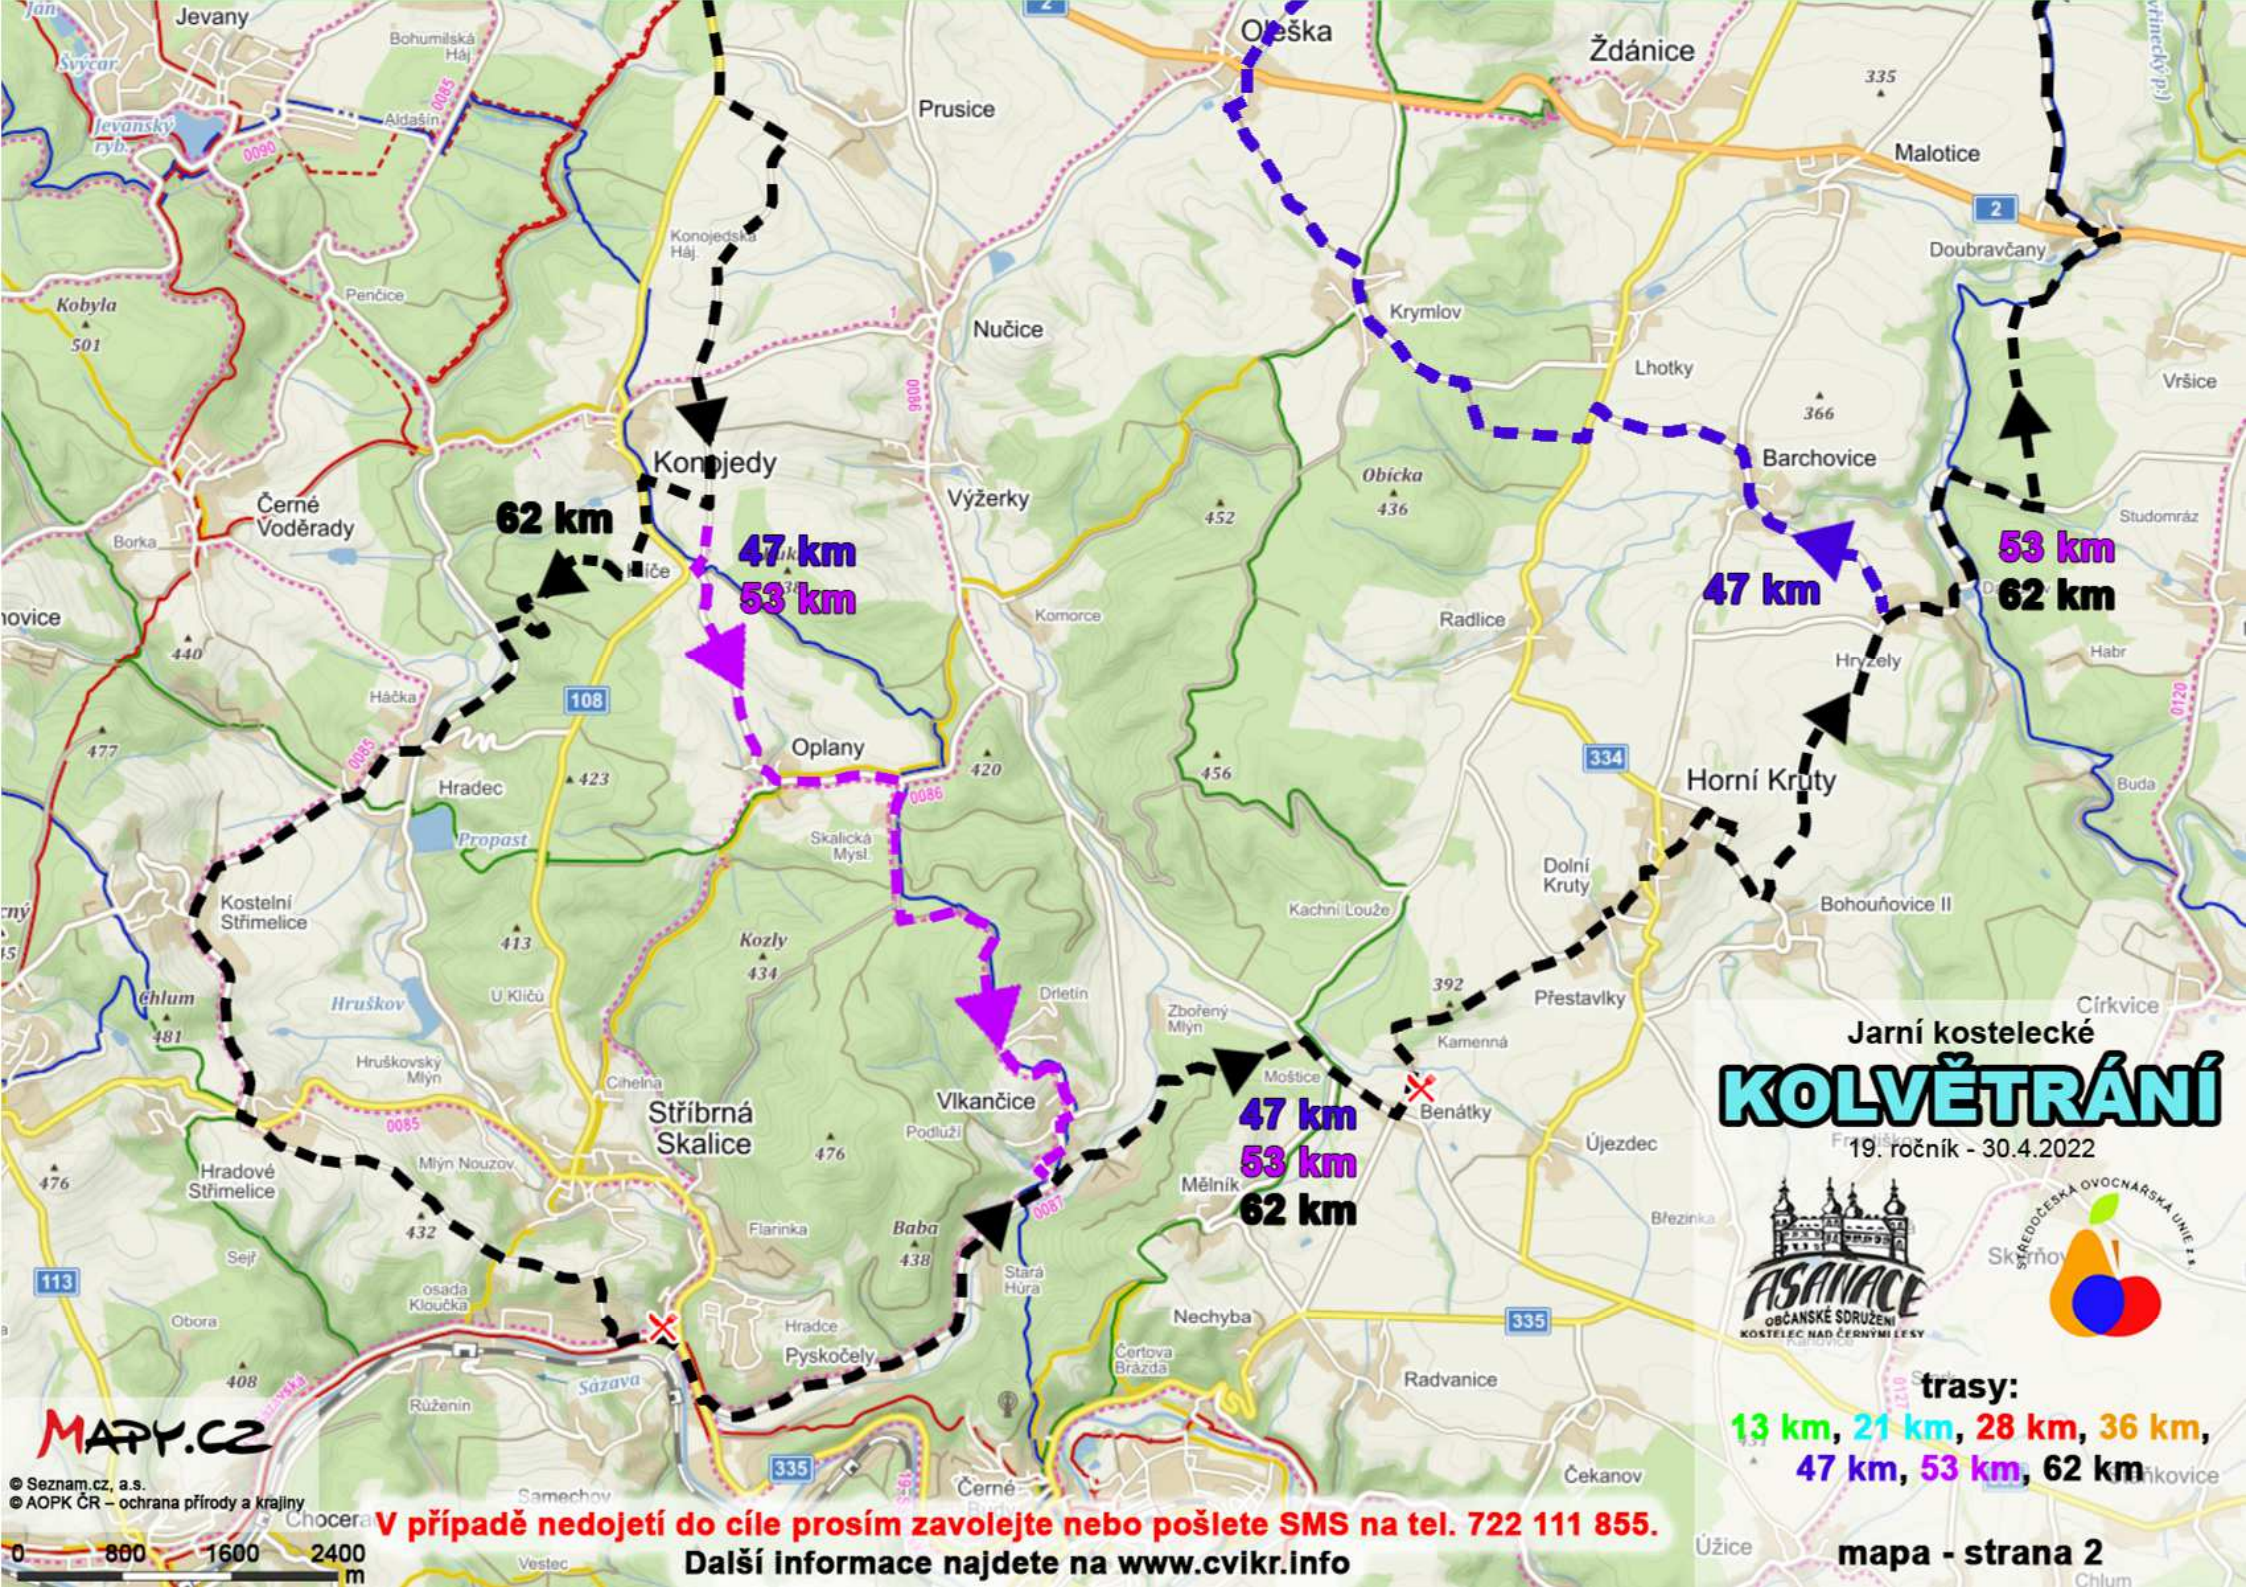

13 km  
21 km  
28 km  
36 km  
47 km  
53 km  
62 km

21 km  
28 km  
36 km  
47 km  
53 km  
62 km

28 km  
36 km  
53 km  
62 km

36 km  
53 km  
62 km

START  
47 km  
53 km  
62 km

13 km  
21 km  
28 km  
36 km

21 km  
28 km  
36 km

28 km  
36 km

36 km

62 km

47 km  
53 km

47 km

53 km  
62 km

MAPY.CZ  
© Seznam.cz, a.s.  
© AOPK ČR – ochrana přírody a krajiny

0 800 1600 2400 m

# Jarní kostecké KOLVĚTRÁNÍ

19. ročník - 30.4.2022

trasy:  
**13 km, 21 km, 28 km, 36 km,**  
**47 km, 53 km, 62 km**

**V případě nedojetí do cíle prosím zavolejte nebo pošlete SMS na tel. 722 111 855.**